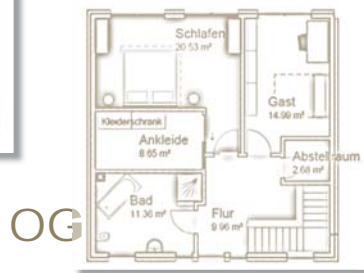

### CHARAKTER

- Markante Optik
- Klare Formen
- quadratischer Grundriss
- offener Küche-Essbereich
- Obergeschoss ohne Schrägen
- attraktives Zeltdach
- Bodentiefe Fenster mit „französischem Balkon“
- Aluverkleidete Dachüberstände (auf Wunsch)

### WOHNRAUM

- Gesamt: ca. 150 m<sup>2</sup>
- Erdgeschoss: 80 m<sup>2</sup>
- Obergeschoss: 70 m<sup>2</sup>